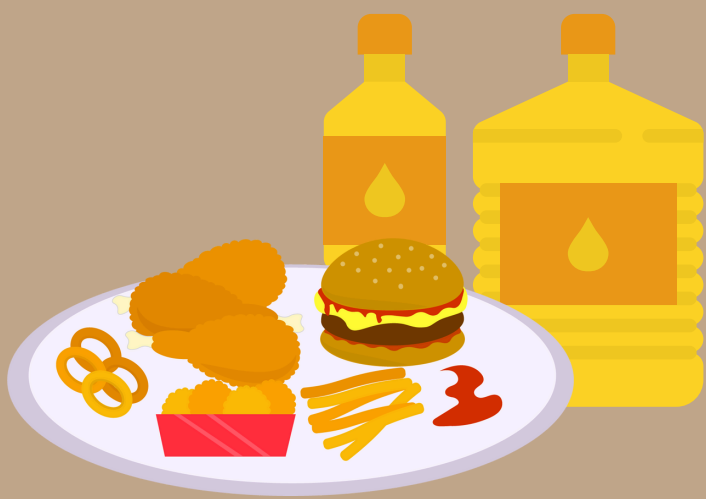

TOALETA TO NIE ŚMIETNIK

NIE WYRZUCAJ

**SOCZEWEK, NICI DENTYSTYCZNYCH,
PATYCZKÓW DO USZU, WŁOSÓW**

PIELUCH, PODPASEK, TAMPONÓW

RESZTEK JEDZENIA, OLEJU

LEKARSTW

FARB, BENZYNY

IGIEŁ, STRZYKAWEK, PŁASTRÓW

GRUZU, PIASKU, ŻWIRKU

**RĘCZNIKÓW PAPIEROWYCH, CHUSTECZEK
HIGIENICZNYCH I NAWILŻAJĄCYCH**

**ŚMIECI W TOALECIE POWODUJĄ
ZATORY I AWARIE**